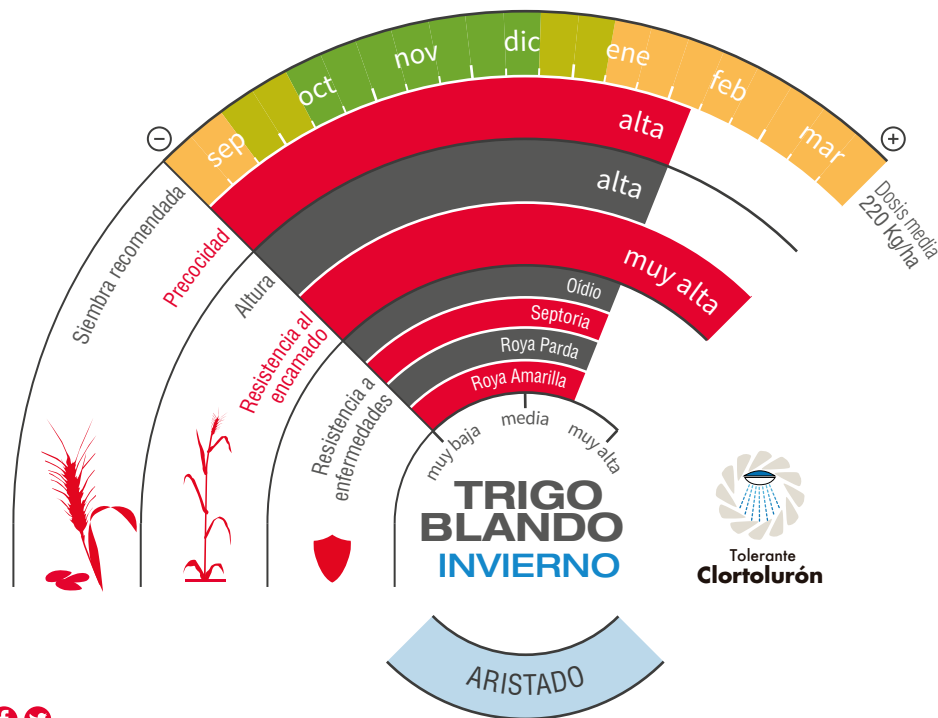

ALHAMBRA

Calidad: Fuerza media, equilibrado

Rendimiento, calidad y sanidad en uno

- ★ **Variedad con un excelente equilibrio** entre rendimiento, calidad y resistencias a enfermedades y accidentes.
- ★ Precoz y de ciclo invernal, soportando el frío y escapando de los asurados.
- ★ Su tolerancia a enfermedades lo convierte en un **valor seguro en los años húmedos**.
- ★ **Calidad de grano irreprochable**, trigo de media fuerza muy equilibrado.

lgseeds.es/alhambra