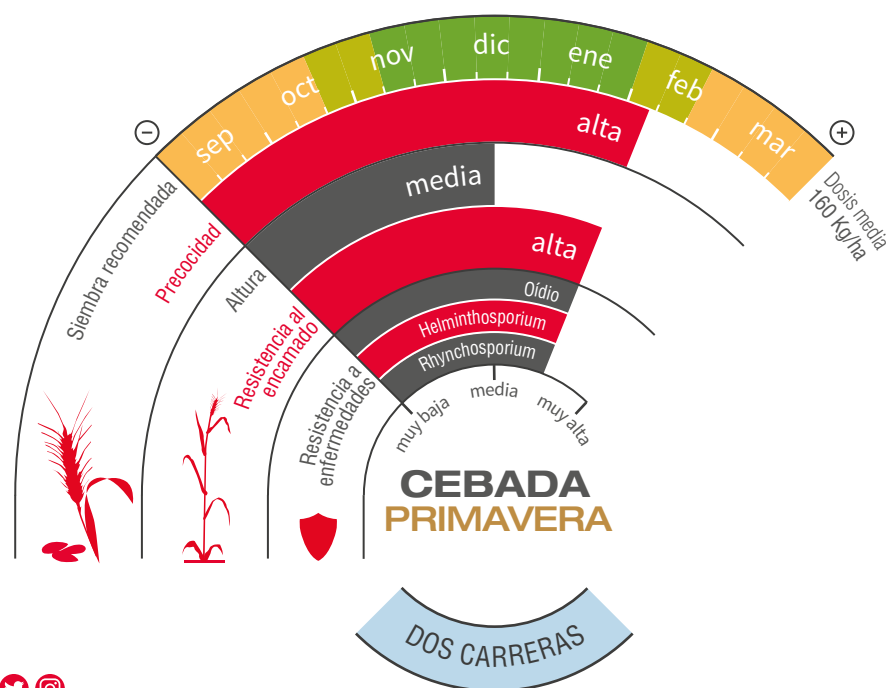

CHRONICLE

Calidad: Maltera

LA CEBADA QUE MERECE UN BRINDIS

NOVEDAD

ADAPTABILIDAD EN UNA CEBADA PRODUCTIVA Y DE CALIDAD

- ★ Chronicle es una cebada de primavera de **calidad maltera** de **elevadísimo potencial de rendimiento**.
- ★ **Gran capacidad de adaptación** a todas las zonas y alternativas del cultivo de cebadas malteras gracias a su ciclo medio-precoz a espigado y maduración.
- ★ Produce **cosecha de buen peso específico**, con elevados calibrados y nivel de proteínas contenido, toda una **garantía para los cerealistas de maltería**.
- ★ **Excelente comportamiento** frente al encamado y las principales enfermedades.